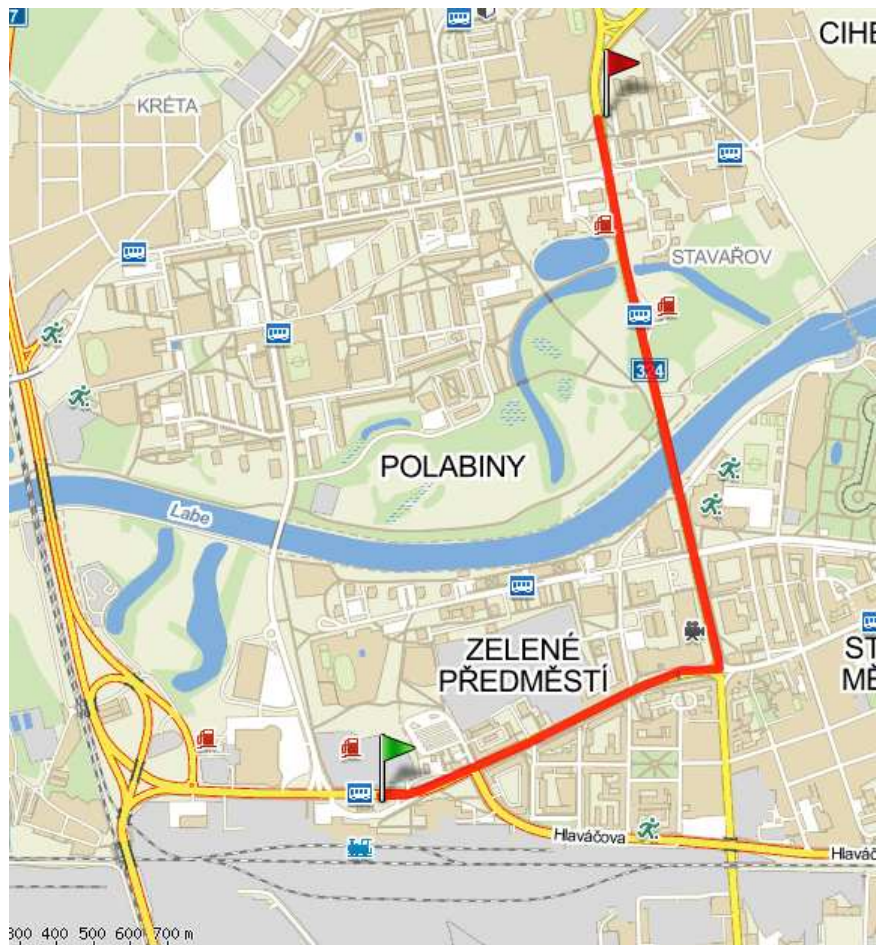

Ze stanice Hlavní nádraží linkou číslo 3 směr Lázně Bohdaneč, **6. zastávka - Polabiny, Hradecká**

Autobusová zastávka
Polabiny, Hradecká

Ubytování

Menza

Vstup do budovy FChT, studenti budou vždy vyzvednuti u recepcce fakulty v 1. patře a odvedeni na místo řešení úloh, popř. přednášky

Z autobusového nádraží pěšky přes Palackého třídu na zastávku Autobusové nádraží – linkou č. 3 směr Lázně Bohdaneč, **5. zastávka – Polabiny, Hradecká**