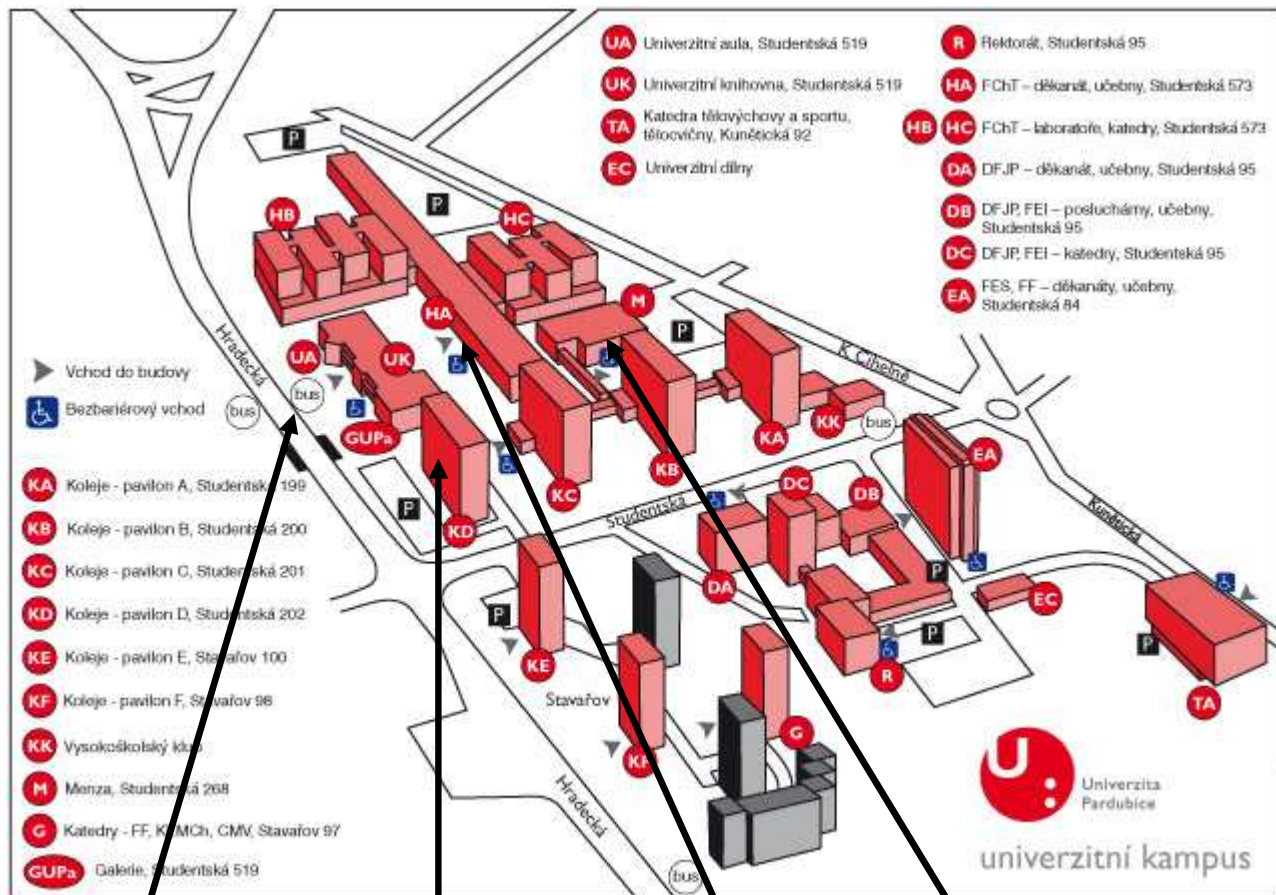

Ze stanice Hlavní nádraží linkou číslo 3 směr Lázně Bohdaneč, **6. zastávka - Polabiny, Hradecká**

Autobusová zastávka
Polabiny, Hradecká

Ubytování

Menza

Vstup do budovy FChT, studenti budou vždy vyzvednuti u recepcce fakulty v 1. patře a odvedeni na místo řešení úloh, popř. přednášky

Z autobusového nádraží pěšky přes Palackého třídu na zastávku Autobusové nádraží – linkou č. 3 směr Lázně Bohdaneč, **5. zastávka – Polabiny, Hradecká**